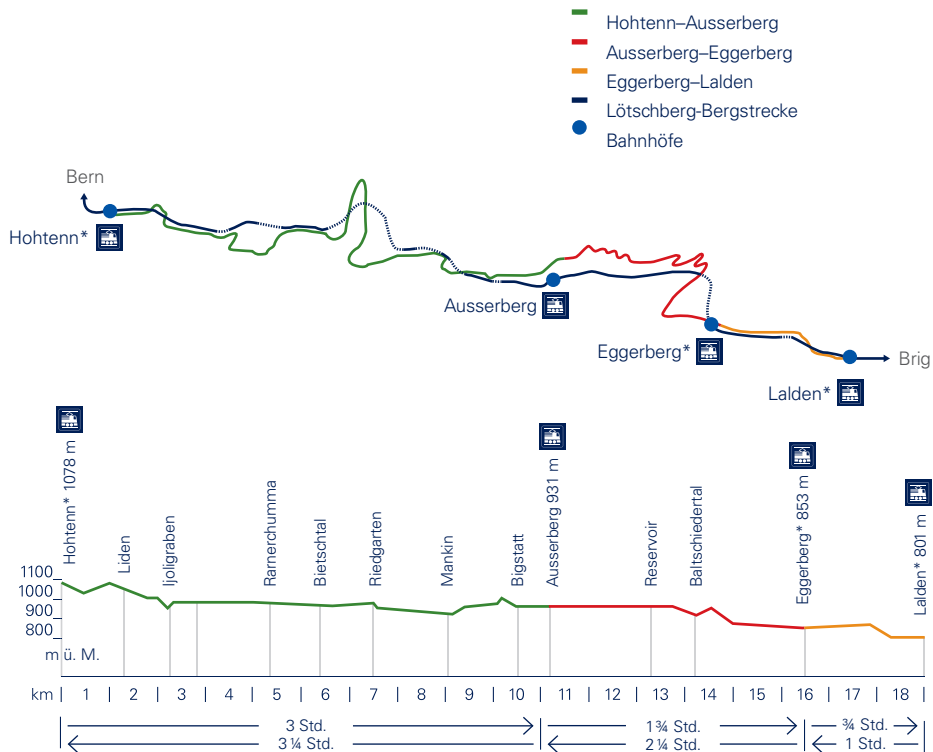

# Lötschberger-Südrampe

\* Halt auf Verlangen